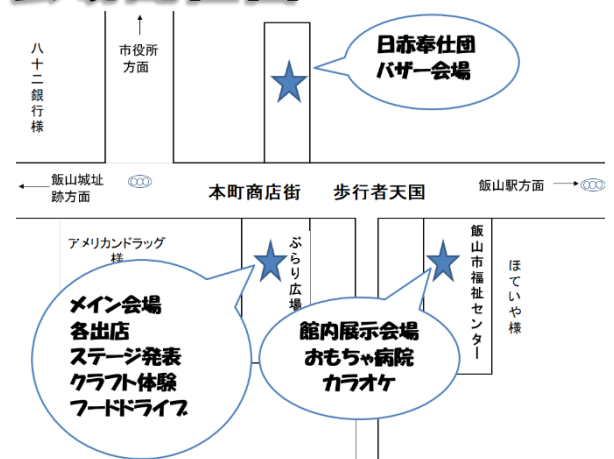

赤い羽根共同募金街頭募金

風船配布

10:00~13:50

ステージ発表

出演団体は裏面をご覧ください

会場配置図

【主催】ふれあいまつり実行委員会 飯山市社会福祉協議会 【後援】飯山市

▼お問合せ ふれあいまつり実行委員会事務局